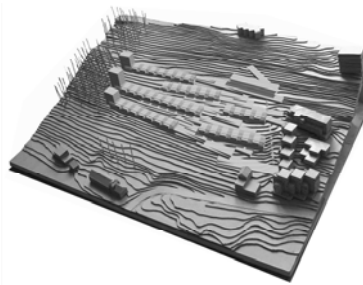

LA CHAUX-DE-FONDS

Lauréat / Preisträger / Winner	"REMONTE PENTE"	ZY987 / LA29

GAUDIN Florence	FR	1979	Architecte
COULONDRES Benoit	FR	1980	Architecte
LAMIGE Philippe	FR	1975	Architecte DPLG
BROCHOT Pierre	FR	1980	Architecte DPLG
FENCKE Bastien	FR	1975	Concepteur 3D – <i>collaborateur</i>

13/15, rue Lamennais
FR-75008 Paris
Tél. +33 (0)1 53 93 90 00   chodafon@gmail.com

Mentionné / Ankauf / Runner-up	"On Tiptoes"	OT635 / LA22

OSARA Valtteri Juhani	FI	1978	Architecte
PIRHONEN Outi	FI	1982	Etudiant en architecture – <i>coll.</i>
HAURU Jaakko	FI	1981	Etudiant en architecture – <i>coll.</i>
ALATALO Elina	FI	1982	Etudiant en architecture – <i>coll.</i>

Sofianlehdonkatu 9 b 8
FI-00610 Helsinki
Tél. +358 50 371 18 61   valtteri.osara@gmail.com

Cité / Erwähnung / Honorable mention	"greenbeans"	CV053 / LA17

ZANDRINO GARRIDO Gines Santiago ES   1976   Architecte

Dolomitenstrasse 3b
IT-39100 Bolzano
Tél. +39 (0)47 19 79 896   gineszandrino@hotmail.com

Cité / Erwähnung / Honorable mention	"PAROI RUCHEUSE / HIVEAN FACE"	MG792 / LA24

CALDONCELLI VIDAL Maïra	FR	1980	Architecte DPLG
LERPINIÈRE Aude	FR	1980	Architecte
DUBREUX Grégoire	FR	1979	Architecte DPLG
MALBET Ludovic	FR	1981	Architecte DPLG
FRANCHINI DE OLIVEIRA Marcos	BR	1987	Etudiant en architecture – <i>coll.</i>

156, rue Diderot
FR-94300 Vincennes
Tél. +33 (0)1 53 66 97 68   contact@mu-a.fr