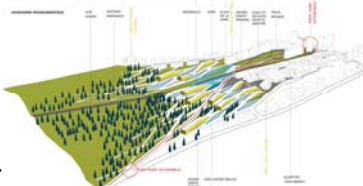

Cité / Erwähnung / Honorable mention	"PAROI RUCHEUSE / HIVEAN FACE"	MG792 / LA24

CALDONCELLI VIDAL Maïra	FR	1980	Architecte DPLG
LERPINIÈRE Aude	FR	1980	Architecte
DUBREUX Grégoire	FR	1979	Architecte DPLG
MALBET Ludovic	FR	1981	Architecte DPLG
FRANCHINI DE OLIVEIRA Marcos	BR	1987	Etudiant en architecture – <i>coll.</i>