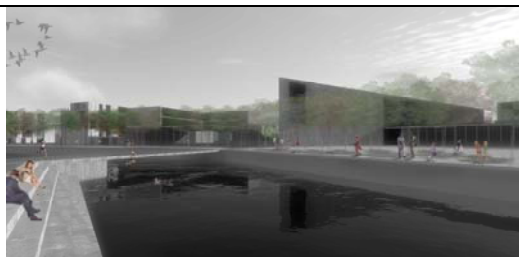

## CH-KREUZLINGEN/DE-KONSTANZ « KLEIN-VENEDIG »

« Der Weg ist das Ziel »

JP171

Lauréat / Preisträger / Winner / Vincitore

VOGEL David DE 1986 Architecte

Chaussée d'Alseberg 287  
Boîte postale 9  
BE-1190 Brussels  
Tél. +32 485 44 10 79  
davidvogel@googlemail.com