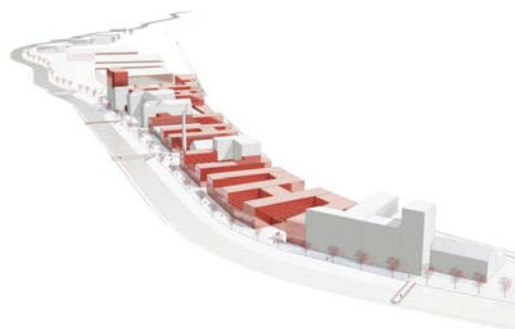

COUVET/NE « DUBIED-SITE, DE PART ET D'AUTRE DE L'AREUSE »

Lauréat / Preisträger / Winner / Vincitore

« DUBIMPULSE »

AK708 / CO32

MICHON Pascal	FR	1986	Architecte EPFL
ANDREY David	CH	1983	Architecte EPFL
APOTHEKER Xavier	CH	1983	Architecte EPFL
BADIN Nicolas	FR	1984	Architecte EPFL
ZIMMERMANN Markus	CH	1980	Architecte EPFL
BARTHASSAT Manuel	CH	1979	Architecte EPFL

Avenue de la Harpe 23
CH-1007 Lausanne
Tél. +41 78 796 01 47
p.michon@z00.ch

Mentionné / Ankauf / Runner-up / Segnalato

« WOOD DE TRAVERS »

Cw839 / CO40

GARCIA PIRIZ Tomás	ES	1978	Architecte
ALCALA LARA Juan	ES	1984	Architecte
RUIZ AVILES Luis Miguel	ES	1985	Architecte
CASTELLANO PULIDO Francisco J.	ES	1975	Architecte
SERRANO GARCIA Juan Antonio	ES	1983	Architecte
BAQUERO MASATS Paloma	ES	1984	Architecte
DE LARA RUIZ Maria	ES	1985	Architecte - <i>collaboratrice</i>
TEJADA TENORIO Alvaro	ES	1984	Architecte - <i>collaborateur</i>
MARTIN RODRIGUEZ Maria	ES	1988	Etudiante en architecture - <i>collaboratrice</i>
RODRIGUEZ SAINZ-ROZAS Alvaro	ES	1989	Architecte - <i>collaborateur</i>
GUTIERREZ SEGURA Carlos Javier	ES	1985	Paysagiste - <i>collaborateur</i>
MASUNDA RODRIGUEZ Yu Bruno	ES	1988	Ingénieur-architecte - <i>collaborateur</i>
DE NUTTE Claire Ana	BE	1986	Paysagiste - <i>collaboratrice</i>
VIANELLO Serena	IT	1987	Etudiante ingénieur - <i>collaboratrice</i>

Buensuceso 40
ES-18002 Granada
Tél. +34 651 16 36 14
Cuac.arquitectura@gmail.com